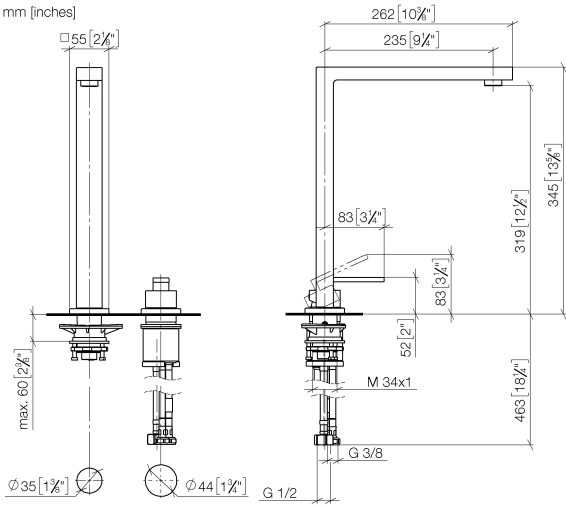

LOT Miscelatore monocomando a due fori con rosette separate - Platinato spazzolato

LOT

32 800 680

- sporgenza 235 mm
- bocca girevole 360°
- Getto con aria
- altezza rubinetteria 345 mm
- altezza fino al rompigitto 319 mm
- rosetta separata 55 x 55 mm
- diametro foro rubinetteria 35 mm
- diametro foro miscelatore monocomando 44 mm
- portata max 8 l/min a una pressione idraulica di 3 bar
- senza piombo
- Questo prodotto può aiutare un edificio a soddisfare i requisiti dei Green Building Rating Systems, ad es. LEED®, BREEAM®, DGNB

mm [inches]

Diagramma di portata

Certificati

LGA_18258.

GDV_0400283.

LGA_18886.

WRAS_1909073.

ETA_18986.

LOT Miscelatore monocomando a due fori con rosette separate - Platinato spazzolato

LOT

32 800 680
Parts for other
finishes can be found
here: Cromato

LOT Miscelatore monocomando a due fori con rosette separate - Platinato
spazzolato

LOT

32 800 680

Elenco delle parti di ricambio

N.	Codice articolo	Denominazione	Quantità necessaria	Tempo di produzione
1	90 11 06 188 06-06	bocca di erogazione	1	10
2	04 23 10 044 01 90	set di fissaggio	1	2
3	90 27 78 023 00-06	rosetta	1	10
4	09 30 30 057 90	vite	1	2
5	09 30 11 028 90	rondella	1	2
6	90 14 10 077 00 90	guarnizione	1	2
7	04 24 04 166 10 90	ugello	1	2
8	90 14 20 002 00 90	guarnizione	1	2
9	90 20 78 040 00-06	manopola	1	10
10	09 24 04 142-06	dado	1	10
11	09 14 10 108 90	guarnizione	1	2
12	90 28 10 148 00 90	accessori	1	2
13	90 15 05 061 00 90	cartuccia	1	60
14	09 30 01 100 10 90	bussola	1	2
15	09 27 78 007-06	rosetta	1	10
16	04 30 11 038 02 90	set di fissaggio	1	2
17	09 31 11 011 90	perno	1	2
18	09 18 40 079 90	bussola	1	2
19	04 30 04 104 00 90	flessibile	2	2
20	04 30 04 019 00 90	flessibile	1	2
21	12 802 970 90	Set di prolunga -	1	60