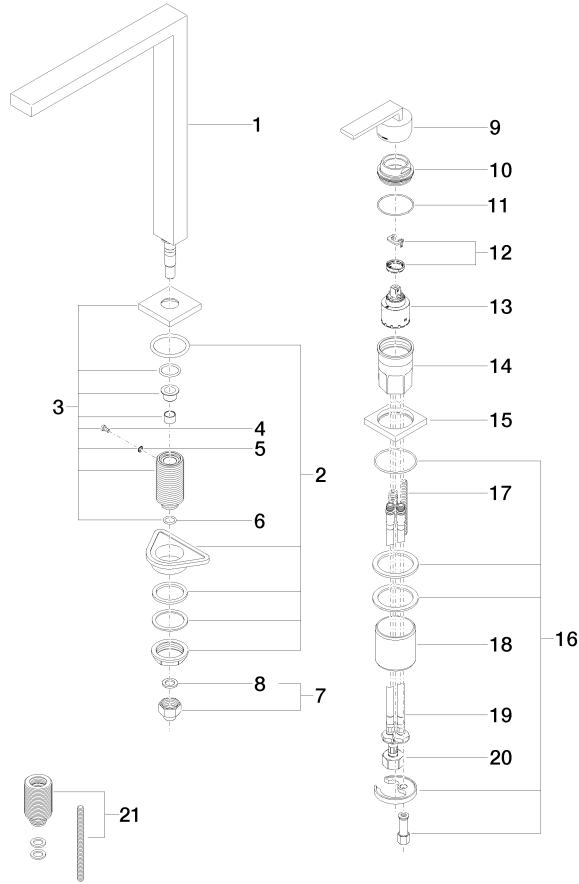

LOT Miscelatore monocomando a due fori con rosette separate - Platinato spazzolato

LOT

32 800 680

- sporgenza 235 mm
- bocca girevole 360°
- Getto con aria
- altezza rubinetteria 345 mm
- altezza fino al rompigitto 319 mm
- rosetta separata 55 x 55 mm
- diametro foro rubinetteria 35 mm
- diametro foro miscelatore monocomando 44 mm
- portata max 8 l/min a una pressione idraulica di 3 bar
- senza piombo
- Questo prodotto può aiutare un edificio a soddisfare i requisiti dei Green Building Rating Systems, ad es. LEED®, BREEAM®, DGNB

mm [inches]

Diagramma di portata

Certificati

LGA_18258.

GDV_0400283.

LGA_18886.

WRAS_1909073.

ETA_18986.

LOT Miscelatore monocomando a due fori con rosette separate - Platinato spazzolato

LOT

32 800 680
Parts for other
finishes can be found
here: Cromato

LOT Miscelatore monocomando a due fori con rosette separate - Platinato
spazzolato

LOT

32 800 680

Elenco delle parti di ricambio

N.	Codice articolo	Denominazione	Quantità necessaria	Tempo di produzione
1	90 11 06 188 06-06	bocca di erogazione	1	10
2	04 23 10 044 01 90	set di fissaggio	1	2
3	90 27 78 023 00-06	rosetta	1	10
4	09 30 30 057 90	vite	1	2
5	09 30 11 028 90	rondella	1	2
6	90 14 10 077 00 90	guarnizione	1	2
7	04 24 04 166 10 90	ugello	1	2
8	90 14 20 002 00 90	guarnizione	1	2
9	90 20 78 040 00-06	manopola	1	10
10	09 24 04 142-06	dado	1	10
11	09 14 10 108 90	guarnizione	1	2
12	90 28 10 148 00 90	accessori	1	2
13	90 15 05 061 00 90	cartuccia	1	60
14	09 30 01 100 10 90	bussola	1	2
15	09 27 78 007-06	rosetta	1	10
16	04 30 11 038 02 90	set di fissaggio	1	2
17	09 31 11 011 90	perno	1	2
18	09 18 40 079 90	bussola	1	2
19	04 30 04 104 00 90	flessibile	2	2
20	04 30 04 019 00 90	flessibile	1	2
21	12 802 970 90	Set di prolunga -	1	60